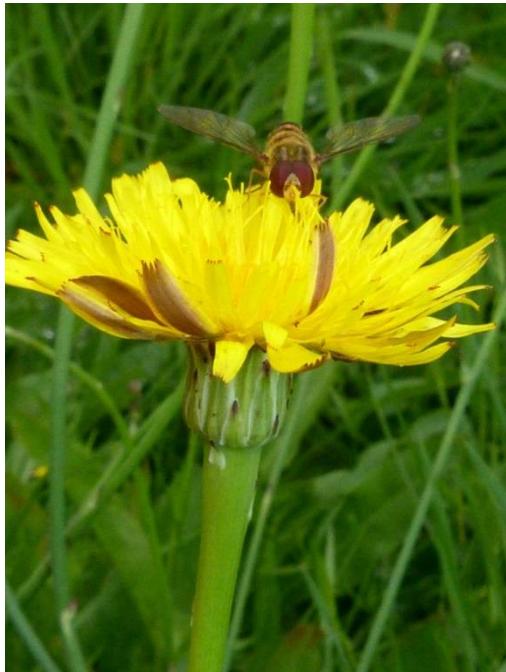

Hypochaeris radicata

NO Lingenau, TK 4239/1/4/3, 51°45'15"N, 12°12'58"E, 19.7.2012

SO Mosigkau, TK 4138/4/4/4, 51°48'21"N, 12°09'40"E, 20.6.13