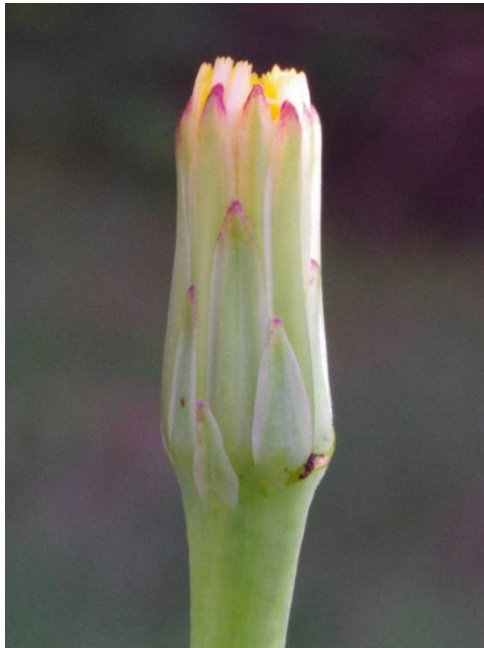

Hypochaeris glabra

SW Haideburg, TK 4239/1/2/3, 51°46'56"N, 12°13'13"E, 17.7.13

Hypochoeris glabra

S Haideburg, TK 4239/1/4/4, 51°45'39"N, 12°14'09"E, 27.8.13

Hypochaeris radicata

Marke, TK 4239/3/2/4, 51°43'31"N, 12°14'57"E, 13.8.13