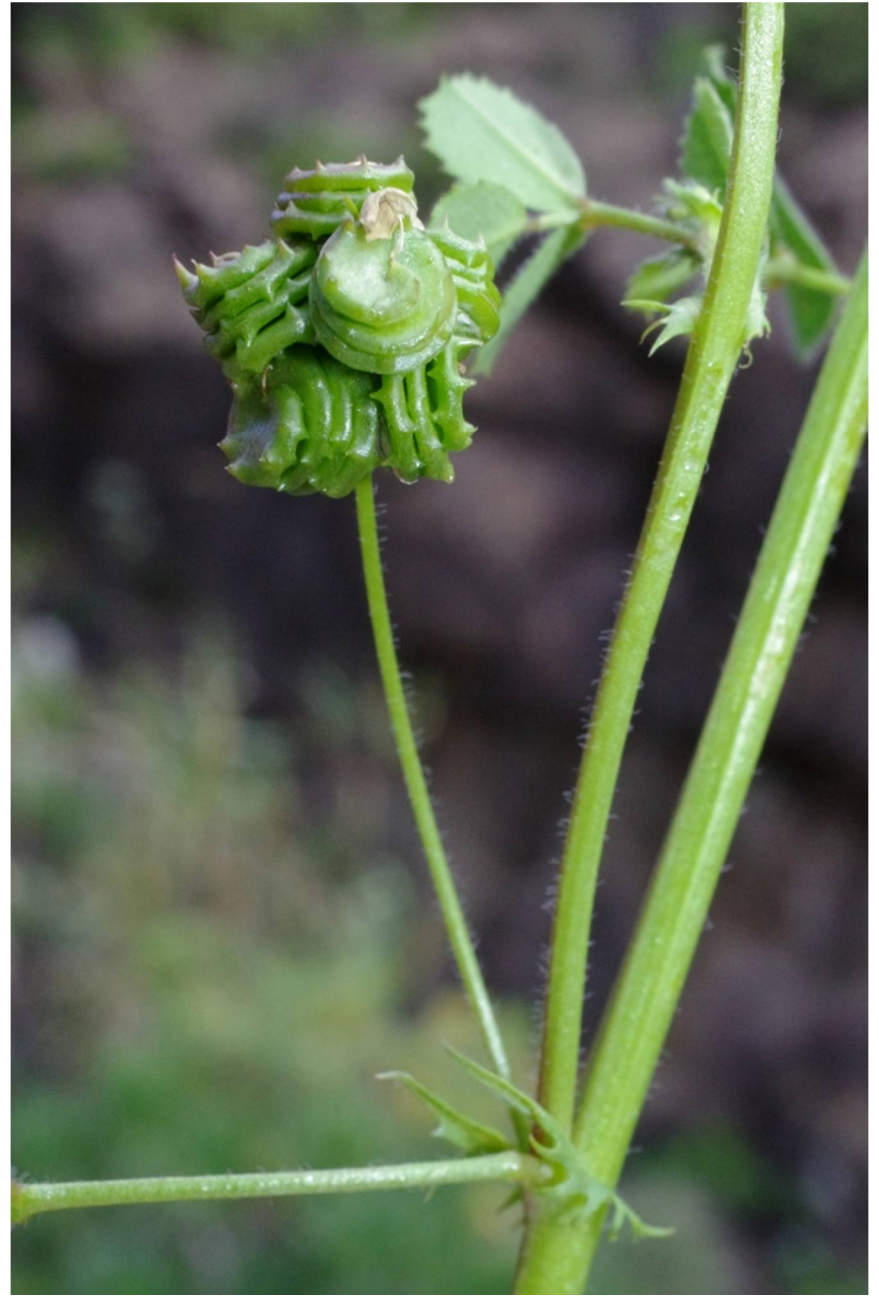

Pflanzen

Kanaren und Madeira

R. & E. Willing

Fabaceae - Medicago

- Medicago littoralis
- Medicago lupulina
- Medicago minima
- Medicago polymorpha
- Medicago

Medicago littoralis

GC, O Guayadeque, 27°54'34"N, 15°28'04"W, 510 m, 23.2.2015

Medicago littoralis

GC, S Agaete, 28°04'53"N, 15°42'17"W, 105 m, 27.2.2015

Medicago lupulina

M, S Machico, 50 m, 32°42'39"N, 16°45'51"W, 26.2.14

Medicago lupulina

M, Ponta Delgada, 65 m, 32°49'19"N, 16°59'51"W, 25.2.14